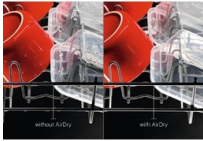

Voordelen en specificaties

Natuurlijk drogen

De nieuwe AirDry-technologie geeft u een uitzonderlijke droogprestatie met een natuurlijke luchtstroom. De deur opent automatisch 10 cm in de laatste fase van de cyclus; als de vaat schoon is. Het droogt uw vaat op een natuurlijke manier en bespaart zo ook op energiekosten.